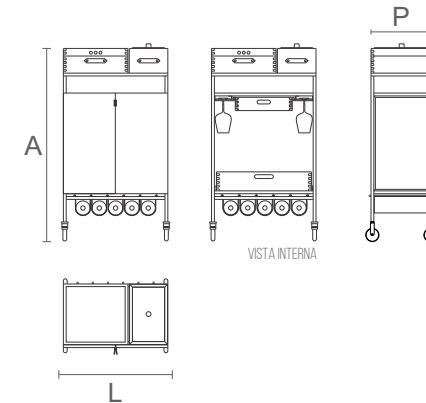

REFERÊNCIA	DIMENSÕES PRODUTO***	DIMENSÕES EMBALAGEM	PESO LIQ.** PRODUTO INDIVIDUAL	PESO BRUTO** PRODUTO NA EMBALAGEM	CUBAGEM** PRODUTO NA EMBALAGEM
142.111.43	L: 595 P: 370 A: 1020	L: 630 P: 400 A: 1060			0,26 m <sup>3</sup>