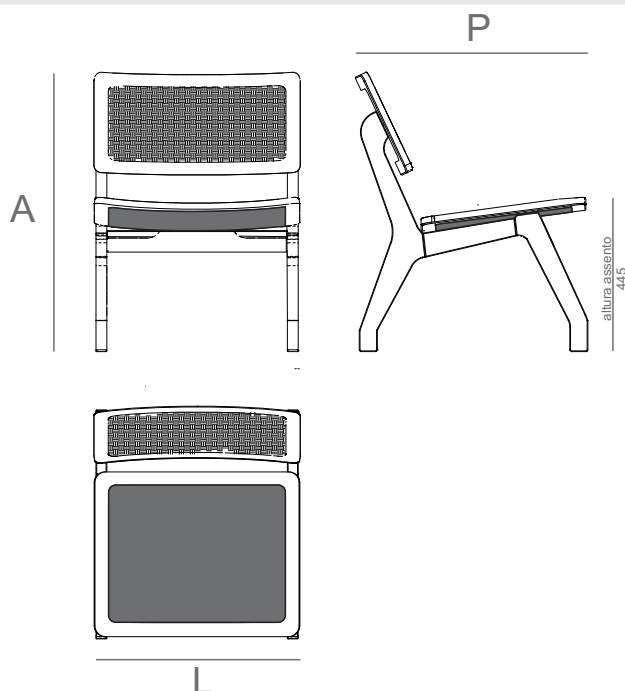

POLTRONA LENZI

CRIAÇÃO 2015

DESIGN_ZANINI DE ZANINE

Um olhar contemporâneo da antiga cadeira portuguesa em palhinha, muito encontrada no Brasil. Pensada para ambientes modernos e elegantes, a peça, apesar de leve, é extremamente resistente.

REFERÊNCIA	DIMENSÕES PRODUTO***	DIMENSÕES EMBALAGEM*	PESO LIQ.** (produto individual)	PESO BRUTO** (produto na embalagem)	CUBAGEM** (produto na embalagem)
188.115.11	L: 580 P: 665 A: 775	L: 610 P: 690 A: 800	8 kg	11 kg	0,38m ³