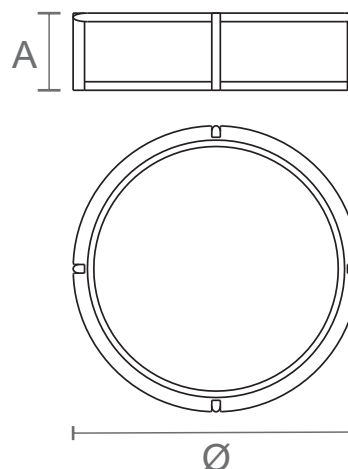

MESA DE CENTRO PRATO

CRIAÇÃO 2010

DESIGN_EM2

Inspiração no design escandinavo, onde se tirava partido da simplicidade, formas, curvas e tecnologias para a criação dos mobiliários. Neste caso específico, a borda dos "pratos" das mesas assume protagonismo e identifica toda a linha, tirando a peça do lugar comum.

REFERÊNCIA	DIMENSÕES PRODUTO***	DIMENSÕES EMBALAGEM	PESO LIQ.** (produto individual)	PESO BRUTO** (produto na embalagem)	CUBAGEM** (produto na embalagem)
154.112.36	Ø: 1000 A: 270	L: 1030 P: 1030 A: 320	15,1Kg	20Kg	0,34m ³
	Ø: 1100 A: 270	L: 1130 P: 1130 A: 320			0,41m ³
	Ø: 1200 A: 270	L: 1230 P: 1230 A: 320	19,6Kg	25Kg	0,48m ³
	Ø: 1400 A: 270	L: 1430 P: 1430 A: 320	22Kg	34Kg	0,65m ³
	Ø: 1600 A: 270	L: 1630 P: 1630 A: 320			0,85m ³