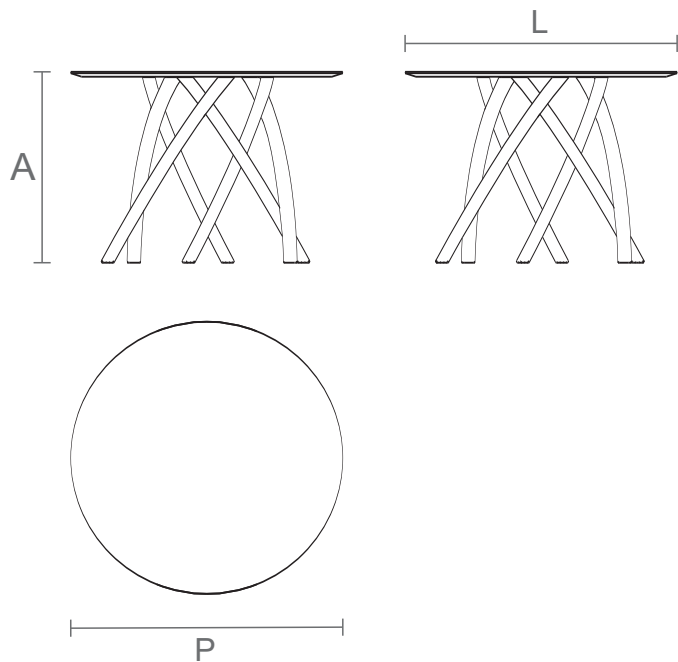

MESA HALL CRUZADAS

CRIAÇÃO 2015

DESIGN_CARLOS ALEXANDRE

No Brasil, o trançado está em todas as tribos indígenas por sua acessibilidade e abundância de matéria prima. É uma área de grande importância histórica e cultural do nosso país. Ele assume formas que narram às lendas dos nossos mitos originais e contam a história das tribos indígenas. Mesa com pés em madeira, tampo em MDF laminado.

REFERÊNCIA	DIMENSÕES PRODUTO***	DIMENSÕES EMBALAGEM*	PESO LIQ.** (produto individual)	PESO BRUTO** (produto na embalagem)	CUBAGEM** (produto na embalagem)
149.114.02	Ø=1000 A: 700	L:1030 P:1030 A: 730	18 kg	24 kg	0,77m ³
	Ø=1200 A: 700	L:1230 P:1230 A: 730			

*Pesos e cubagem são valores aproximados.

**Medidas em milímetros.

INFORMAÇÕES TÉCNICAS

Material

MDF (Tampo)

Madeira maciça (base)

Acabamentos disponíveis
(conforme mostruário)

Produto disponível em todas as opções lâminas de madeira (menos pinus).

Lacas

Material embalagem

Papel Seda

Plástico bolha isomanta

Caixa de papelão ondulado duplo

Perfil expandido em L ou em U

Plástico bolha isomanta

INFORMAÇÕES PRÁTICAS