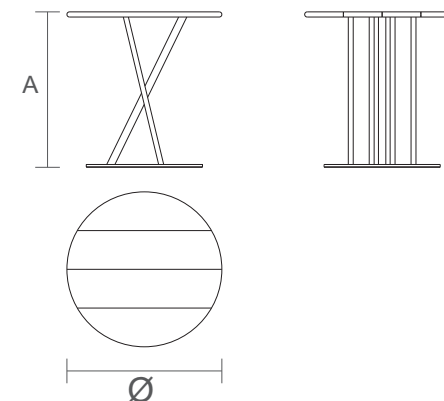

MESA LATERAL PLAY

DESIGN PROTOTYP&
COLEÇÃO 2020

"Uma mesa lateral marcante que se diferencia por possuir uma característica forte nas bases de apoio, uma única peça de madeira opõe-se às peças de latão inclinadas, sustentando com delicadeza o tampo de madeira maciça, com cantos arredondados."

REFERÊNCIA	DIMENSÕES PRODUTO***	DIMENSÕES EMBALAGEM	PESO LIQ.** <small>PRODUTO INDIVIDUAL</small>	PESO BRUTO** <small>PRODUTO NA EMBALAGEM</small>	CUBAGEM** <small>PRODUTO NA EMBALAGEM</small>
142.114.32	Ø: 600 A: 600	L: 630 P: 630 A: 640	0 kg	0 kg	0,3 m ³