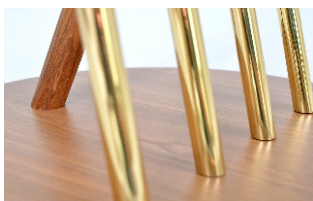

MESA LATERAL PLAY

DESIGN PROTOTYP&
COLEÇÃO 2020

"Uma mesa lateral marcante que se diferencia por possuir uma característica forte nas bases de apoio, uma única peça de madeira opõe-se às peças de latão inclinadas, sustentando com delicadeza o tampo de madeira maciça, com cantos arredondados."