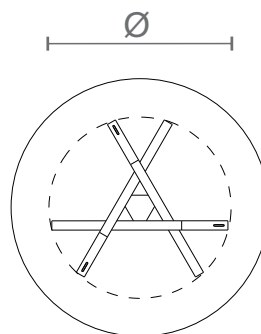

# BASE DE MESA JANTAR GIRO

CRIAÇÃO 2014

DESIGN\_LATTOOG

REFERÊNCIA	DIMENSÕES PRODUTO***	DIMENSÕES EMBALAGEM	PESO LIQ.** (produto individual)	PESO BRUTO** (produto na embalagem)	CUBAGEM** (produto na embalagem)
165.122.09	Ø:710 A: 730 Ø:960 A: 730	L: 740 P:770 A: 780 L: 990 P:760 A: 780			0,44m <sup>3</sup> 0,58m <sup>3</sup>

### Tampo vidro

Base Ø 710-para tampos de vidro  
com Ø1000 á Ø1200

Base Ø 960 - para tampos de vidro  
com Ø1300 á Ø 1500