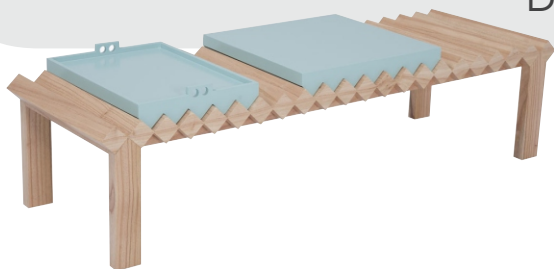

MESA DE CENTRO PALLET

CRIAÇÃO 2011

DESIGN _REJANE CARVALHO LEITE

Em madeira maciça com acabamento natural e laca alto-brilho, a mesa Pallet tem na simplicidade do traço o contraste com suas várias aplicações. Usada como mesa lateral, de centro ou banco, deixa espaço para a criatividade de quem a usa. Acessórios como bandeja e revestido acompanham a proposta.

**Pesos e cubagem são valores aproximados.

***Medidas em milímetros.

INFORMAÇÕES TÉCNICAS

Opcional: acessórios (bandeja e apoio)

Material

Madeira maciça

Compensado multilaminado

MDF