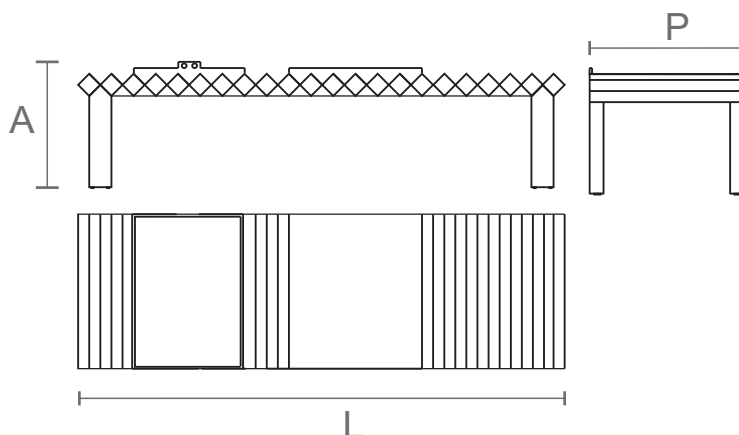

MESA DE CENTRO PALLET

CRIAÇÃO 2011

DESIGN _REJANE CARVALHO LEITE

Em madeira maciça com acabamento natural e laca alto-brilho, a mesa Pallet tem na simplicidade do traço o contraste com suas várias aplicações. Usada como mesa lateral, de centro ou banco, deixa espaço para a criatividade de quem a usa. Acessórios como bandeja e revestido acompanham a proposta.

REFERÊNCIA	DIMENSÕES PRODUTO***	DIMENSÕES EMBALAGEM	PESO LIQ.** (produto individual)	PESO BRUTO** (produto na embalagem)	CUBAGEM** (produto na embalagem)
139.112.50	L: 1550 P: 500 A: 405	L: 1600 P: 540 A: 460	23,6kg	29,4kg	0,40m ³