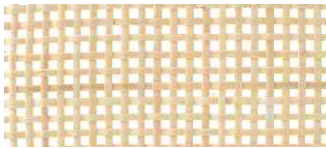

LOURO SCHUSTER | LOURO SCHUSTER

Acabamento restrito para alguns produtos sob consulta.
Restricted finish for some products on request.

LYPTUS | LYPTUS

MUIRACATIARA | MUIRACATIARA

Em específico, a muiracatiara tem grande variação de veios e tonalidades
Specifically, muiracatiara has great variation of veins and shades

PINNUS | PINE

TAUARI | TAUARI

LACAS | LACQUER

COUROS | LEATHER

TELAS RATTAN NATURAL AUSTRIACA (SEXTAVADA) | AUSTRIAN NATURAL RATTAN STRAW (HEXAGONAL)

Crua
Raw

Natural
Natural

Envelhecida
Aged

Tingida
Dyed

TELAS RATTAN NATURAL JAPAN (QUADRICULADA) | JAPAN NATURAL RATTAN STRAW (SQUARE)

Crua
Raw

Natural
Natural

Envelhecida
Aged

Tingida
Dyed

METAIS | METALS

Inox polido
Polished stainless steel