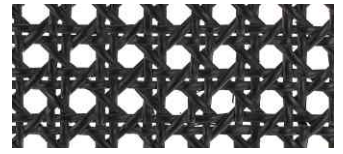

LOURO SCHUSTER | LOURO SCHUSTER

Acabamento restrito para alguns produtos sob consulta.
Restricted finish for some products on request.

LYPTUS | LYPTUS

MUIRACATIARA | MUIRACATIARA

Em específico, a muiracatiara tem grande variação de veios e tonalidades
Specifically, muiracatiara has great variation of veins and shades

PINNUS | PINE

TAUARI | TAUARI

LACAS | LACQUER

COUROS | LEATHER

TELAS RATTAN NATURAL AUSTRIACA (SEXTAVADA) | AUSTRIAN NATURAL RATTAN STRAW (HEXAGONAL)

Crua
Raw

Natural
Natural

Envelhecida
Aged

Tingida
Dyed

TELAS RATTAN NATURAL JAPAN (QUADRICULADA) | JAPAN NATURAL RATTAN STRAW (SQUARE)

Crua
Raw

Natural
Natural

Envelhecida
Aged

Tingida
Dyed

METAIS | METALS

Inox polido
Polished stainless steel