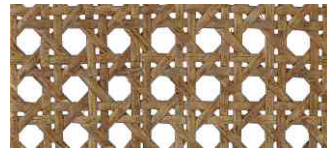

LOURO SCHUSTER | LOURO SCHUSTER

Acabamento restrito para alguns produtos sob consulta.
Restricted finish for some products on request.

LYPTUS | LYPTUS

MUIRACATIARA | MUIRACATIARA

Em específico, a muiracatiara tem grande variação de veios e tonalidades
Specifically, muiracatiara has great variation of veins and shades

PINNUS | PINE

TAUARI | TAUARI

LACAS | LACQUER

COUROS | LEATHER

TELAS RATTAN NATURAL AUSTRIACA (SEXTAVADA) | AUSTRIAN NATURAL RATTAN STRAW (HEXAGONAL)

Crua
Raw

Natural
Natural

Envelhecida
Aged

Tingida
Dyed

TELAS RATTAN NATURAL JAPAN (QUADRICULADA) | JAPAN NATURAL RATTAN STRAW (SQUARE)

Crua
Raw

Natural
Natural

Envelhecida
Aged

Tingida
Dyed

METAIS | METALS

Inox polido
Polished stainless steel